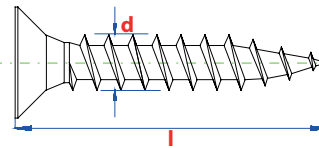

avec filet complet, trempée et lubrifiée

Spanplattenschraube Doppelflachkopf, I-Stern Antrieb

mit Vollgewinde, gehärtet und gleitbeschichtet

DoP: MWVTV101

| d [mm] | l [mm] | Art. Nr. | EAN code | TX | dk [mm] | | |
|--|-----------|--------------------|---------------|-------|------------|-----|-------|
| STANDARD PACKING - STANDAARDVERPAKKING - EMBALLAGE STANDARD - NORMALPACKUNG | | | | | | | |
| 3,0 | 12 | PGWVTVA00003000123 | 5410439318549 | TX 10 | 6 | 200 | 28800 |
| | 16 | PGWVTVA00003000163 | 5410439253475 | TX 10 | 6 | 200 | 28800 |
| | 20 | PGWVTVA00003000203 | 5410439253482 | TX 10 | 6 | 200 | 16000 |
| 3,5 | 16 | PGWVTVA00003500163 | 5410439253499 | TX 15 | 7 | 200 | 28800 |
| | 20 | PGWVTVA00003500203 | 5410439253505 | TX 15 | 7 | 200 | 16000 |
| 4,0 | 16 | PGWVTVA00004000163 | 5410439253512 | TX 20 | 8 | 200 | 16000 |
| | 20 | PGWVTVA00004000203 | 5410439218801 | TX 20 | 8 | 200 | 16000 |
| | 25 | PGWVTVA00004000253 | 5410439220187 | TX 20 | 8 | 200 | 12000 |
| | 30 | PGWVTVA00004000303 | 5410439311205 | TX 20 | 8 | 200 | 12000 |
| | 35 | PGWVTVA00004000353 | 5410439643399 | TX 20 | 8 | 200 | 9600 |
| | 40 | PGWVTVA00004000403 | 5410439241533 | TX 20 | 8 | 200 | 7200 |
| | 45 | PGWVTVA00004000453 | 5410439643382 | TX 20 | 8 | 200 | 7200 |
| 4,5 | 50 | PGWVTVA00004000503 | 5410439428736 | TX 20 | 8 | 200 | 7200 |
| | 20 | PGWVTVA00004500203 | 5410439253451 | TX 20 | 9 | 200 | 12000 |
| | 30 | PGWVTVA00004500303 | 5410439282314 | TX 20 | 9 | 500 | 12000 |
| | 40 | PGWVTVA00004500403 | 5410439769655 | TX 20 | 9 | 200 | 7200 |
| 5,0 | 45 | PGWVTVA00004500453 | 5410439228060 | TX 20 | 9 | 200 | 4800 |
| | 20 | PGWVTVA00005000203 | 5410439253468 | TX 25 | 10 | 200 | 9600 |
| | 30 | PGWVTVA00005000303 | 5410439355681 | TX 25 | 10 | 200 | 7200 |
| | 40 | PGWVTVA00005000403 | 5410439349734 | TX 25 | 10 | 200 | 7200 |
| | 45 | PGWVTVA00005000453 | 5410439769662 | TX 25 | 10 | 200 | 4800 |
| | 50 | PGWVTVA00005000503 | 5410439214810 | TX 25 | 10 | 200 | 4800 |