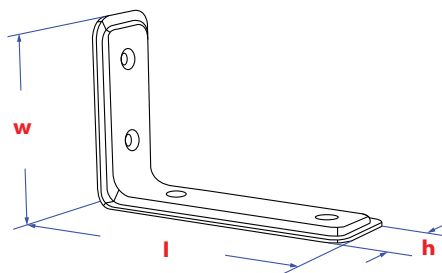

FG380

Plankendrager met steun - Zwaar type

Shelf bracket - Heavy type

Support de table - Lourd

Konsolenstutze - schwer

Art. Nr.	EAN Code	w [mm]	l [mm]	s [mm]	h [mm]	
FG03800742003005	5410439324168	30	300	4	200	10
FG03800742504005	5410439324182	30	400	4	250	10
FG03800743305005	5410439324205	30	500	4	330	10