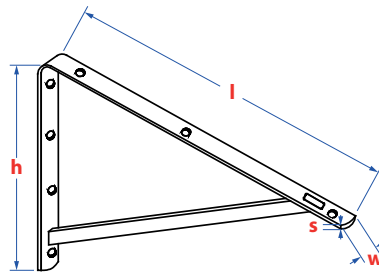

FG380

Plankendrager met steun - Zwaar type

Shelf bracket - Heavy type

Support de table - Lourd

Konsolenstutze - schwer

Art. Nr.	EAN Code	w [mm]	l [mm]	s [mm]	h [mm]	
FG03800012003005	5410439324144	30	300	4	200	10
FG03800012504005	5410439337427	30	400	4	250	10
FG03800013305005	5410439337441	30	500	4	330	10