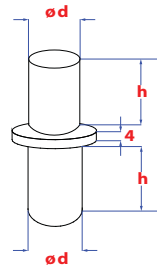

FG258

Schroefduim

Gond à vis à bois

Lag screw pintle

Haken zum einschrauben

Deltacol<sup>®</sup>  
Black

Art. Nr.	EAN Code	d [mm]	l [mm]	s [mm]	h [mm]	
FG0258003161455	5410439624565	16	145	10	55	10
FG0258003181005	5410439624541	18	100	12	35	10

FG259

Veiligheidsstift

Axe infraudable

Safety pintle

Sicherungsstift

GZ  
yellow  
zinc pl.

Art. Nr.	EAN Code	d [mm]	l [mm]	h [mm]	
FG0259002180755	5410439625159	18	75	35	10

FG259