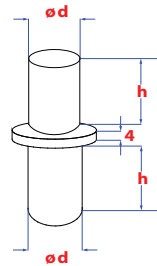

FG258

Schroefduim

Gond à vis à bois

Lag screw pintle

Haken zum einschrauben

Deltacol<sup>®</sup>  
Black

Art. Nr.	EAN Code	d [mm]	l [mm]	s [mm]	h [mm]	
FG0258003161455	5410439624565	16	145	10	55	10
FG0258003181005	5410439624541	18	100	12	35	10

FG259

Veiligheidsstift

Axe infraudable

Safety pintle

Sicherungsstift

GZ  
yellow  
zinc pl.

Art. Nr.	EAN Code	d [mm]	l [mm]	h [mm]	
FG0259002180755	5410439625159	18	75	35	10

FG259

Veiligheidsstift

Axe infraudable

Safety pintle

Sicherungsstift

Deltacol<sup>®</sup>  
Black

Art. Nr.	EAN Code	d [mm]	l [mm]	h [mm]	
FG0259003180755	5410439625173	18	75	35	10