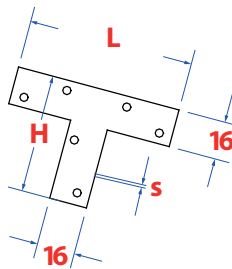

FG237

Raamhoek - 90°

Door angle - 90°

Equerre pour meubles - 90°

Flachwinkel - 90°

Art. Nr.	EAN Code	w [mm]	l [mm]	s [mm]	h [mm]	Hole pattern Dia. of the hole/nr. of holes	
FG02370010100305	5410439321822	10	30	1,3	30	Ø3/4	100
FG02370010100405	5410439321846	10	40	1,3	40	Ø3/4	100
FG02370010100505	5410439321860	10	50	1,3	50	Ø3/4	100
FG02370010100635	5410439321884	10	63	1,3	63	Ø3/4	100
FG02370010120755	5410439321907	12	75	1,3	75	Ø4/4	100
FG02370010151005	5410439321921	15	100	1,5	100	Ø4/5	50
FG02370010200755	5410439272469	20	75	2	75	Ø4/5	100
FG02370010201205	5410439321945	20	120	1,7	120	Ø4/5	50
FG02370010201505	5410439321969	20	150	2	150	Ø4/5	50
FG02370010302005	5410439507806	30	200	2,8	200	Ø6,5/6	25
FG02370010302505	5410439507813	30	250	2,8	250	Ø6/6	25

FG240

T-verbindingssplaat

T-ridge

Equerre modèle T

T-winkel

Art. Nr.	EAN Code	H [mm]	l [mm]	s [mm]	Hole pattern Dia. of the hole/nr. of holes	
FG02400020700505	5410439342742	70	50	2	Ø4/6	100