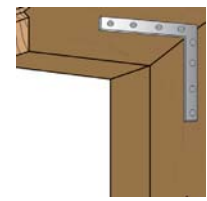

FG237

Raamhoek - 90°

Door angle - 90°

Equerre pour meubles - 90°

Flachwinkel - 90°

Art. Nr.	EAN Code	w [mm]	l [mm]	s [mm]	h [mm]	Hole pattern Dia. of the hole/nr. of holes	
FG02370010100305	5410439321822	10	30	1,3	30	Ø3/4	100
FG02370010100405	5410439321846	10	40	1,3	40	Ø3/4	100
FG02370010100505	5410439321860	10	50	1,3	50	Ø3/4	100
FG02370010100635	5410439321884	10	63	1,3	63	Ø3/4	100
FG02370010120755	5410439321907	12	75	1,3	75	Ø4/4	100
FG02370010151005	5410439321921	15	100	1,5	100	Ø4/5	50
FG02370010200755	5410439272469	20	75	2	75	Ø4/5	100
FG02370010201205	5410439321945	20	120	1,7	120	Ø4/5	50
FG02370010201505	5410439321969	20	150	2	150	Ø4/5	50
FG02370010302005	5410439507806	30	200	2,8	200	Ø6,5/6	25
FG02370010302505	5410439507813	30	250	2,8	250	Ø6/6	25

FG240

T-verbindingssplaat

T-ridge

Equerre modèle T

T-winkel

Art. Nr.	EAN Code	H [mm]	l [mm]	s [mm]	Hole pattern Dia. of the hole/nr. of holes	
FG02400020700505	5410439342742	70	50	2	Ø4/6	100