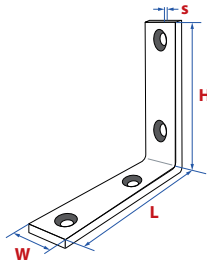

Stoelhoek

Equerre chaise

Narrow square

Stuhlwinkel

FG227

Art. Nr.	EAN Code	w [mm]	l [mm]	s [mm]	h [mm]	Hole pattern Dia. of the hole/nr. of holes	
FG02270010150205	5410439015639	14	20	2	20	Ø4/2	100
FG02270010150255	5410439273046	14	25	2	25	Ø4/4	100
FG02270010150305	5410439320474	14	30	2	30	Ø4/4	100
FG02270010150405	5410439321990	15	40	2	40	Ø4,5/4	100
FG02270010160505	5410439322010	15	50	2	50	Ø5/4	100
FG02270010160655	5410439322034	16	60	2	60	Ø5/4	100
FG02270010180755	5410439322058	17,5	75	2	75	Ø5,5/5	100
FG02270010190905	5410439273060	20	90	2	90	Ø5,5/6	100
FG02270010191005	5410439322072	20	100	2,25	100	Ø5,5/6	100
FG02270010201255	5410439322096	23	125	2,5	125	Ø5,5/6	100
FG02270010251505	5410439273084	25	150	3	150	Ø6,5/6	100

Stoelhoek

Equerre chaise

Narrow square

Stuhlwinkel

FG227

Art. Nr.	EAN Code	w [mm]	l [mm]	s [mm]	h [mm]	Hole pattern Dia. of the hole/nr. of holes	
FG0227A000150255	5410439016056	15	25	1,8	25	Ø4,5/4	100
FG0227A000150405	5410439361606	15	40	2	40	Ø4,5/4	100
FG0227A000150505	5410439016049	15	50	2	50	Ø4,5/4	100
FG0227A000200605	5410439361637	20	60	2	60	Ø5/4	50
FG0227A000200805	5410439361644	20	80	2	80	Ø5,5/4	50
FG0227A000201005	5410439361651	20	100	2	100	Ø5,5/6	50