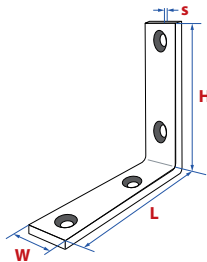

Stoelhoek

Equerre chaise

Narrow square

Stuhlwinkel

FG227

Art. Nr.	EAN Code	w [mm]	l [mm]	s [mm]	h [mm]	Hole pattern Dia. of the hole/nr. of holes	
FG02270010150205	5410439015639	14	20	2	20	Ø4/2	100
FG02270010150255	5410439273046	14	25	2	25	Ø4/4	100
FG02270010150305	5410439320474	14	30	2	30	Ø4/4	100
FG02270010150405	5410439321990	15	40	2	40	Ø4,5/4	100
FG02270010160505	5410439322010	15	50	2	50	Ø5/4	100
FG02270010160655	5410439322034	16	60	2	60	Ø5/4	100
FG02270010180755	5410439322058	17,5	75	2	75	Ø5,5/5	100
FG02270010190905	5410439273060	20	90	2	90	Ø5,5/6	100
FG02270010191005	5410439322072	20	100	2,25	100	Ø5,5/6	100
FG02270010201255	5410439322096	23	125	2,5	125	Ø5,5/6	100
FG02270010251505	5410439273084	25	150	3	150	Ø6,5/6	100

Stoelhoek

Equerre chaise

Narrow square

Stuhlwinkel

FG227

Art. Nr.	EAN Code	w [mm]	l [mm]	s [mm]	h [mm]	Hole pattern Dia. of the hole/nr. of holes	
FG0227A000150255	5410439016056	15	25	1,8	25	Ø4,5/4	100
FG0227A000150405	5410439361606	15	40	2	40	Ø4,5/4	100
FG0227A000150505	5410439016049	15	50	2	50	Ø4,5/4	100
FG0227A000200605	5410439361637	20	60	2	60	Ø5/4	50
FG0227A000200805	5410439361644	20	80	2	80	Ø5,5/4	50
FG0227A000201005	5410439361651	20	100	2	100	Ø5,5/6	50